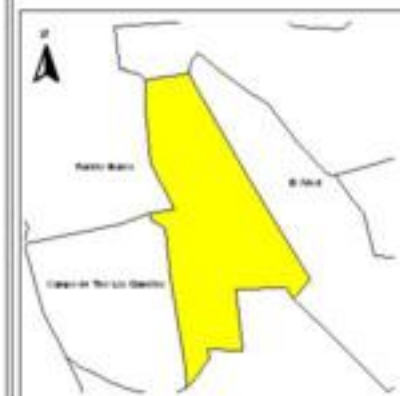

**EVALUA DF**  
Consejo de Evaluación del  
Desarrollo Social del  
Distrito Federal

### ÍNDICE DE DESARROLLO SOCIAL

Delegación: Álvaro Obregón  
Colonia: Ladera  
Grado de desarrollo: Bajo